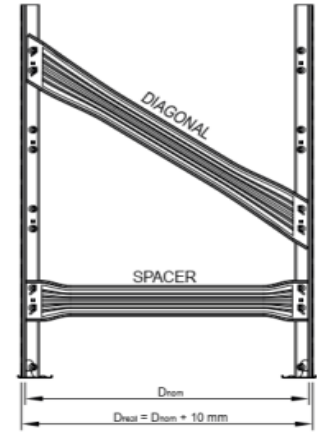

RĖMO SURINKIMAS

Tab. 1
 500 | 410/1b.95 | 650/1b.95

NAUJO TIPO

Frame height [mm]	1576	1840	1972	2500	3028
-------------------	------	------	------	------	------