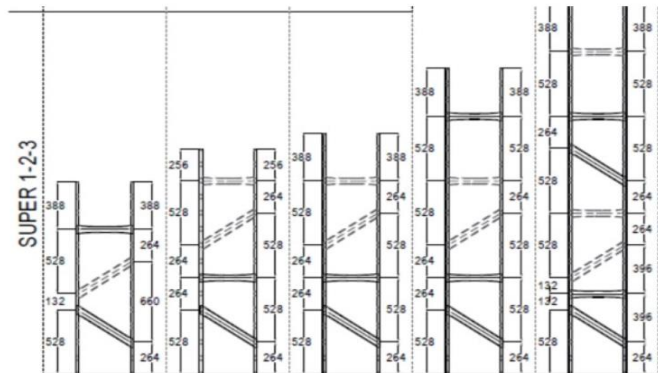

RĖMO SURINKIMAS

Tab. 1
 500 | 410/1b.95 | 650/1b.95

NAUJO TIPO

Frame height [mm]	1576	1840	1972	2500	3028
-------------------	------	------	------	------	------